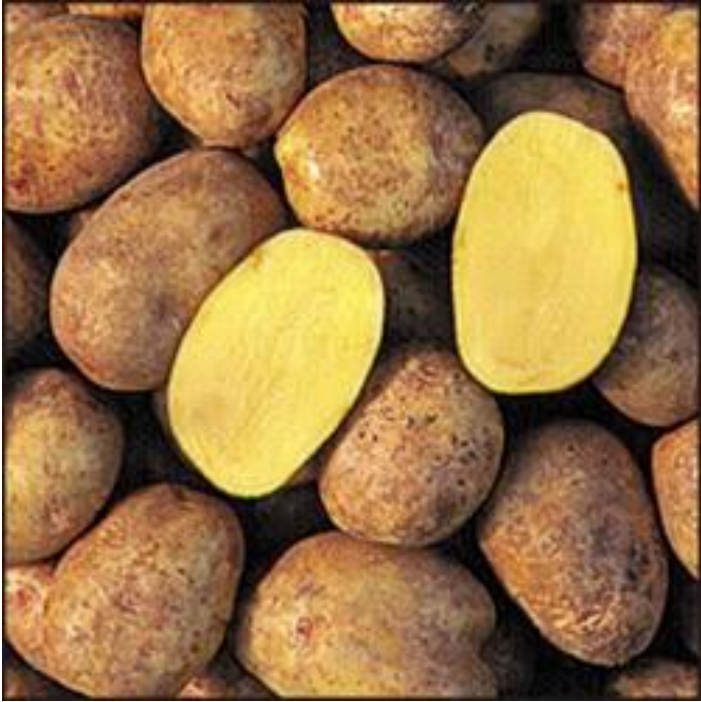

AUBERGINE NADIA

CONCOMBRE ITACHI

CONCOMBRE SUYO LONG

LAITUE CAVENDISH FEUILLE DE CHENE

LAITUE GROSSE BLONDE PARESSEUSE

LAITUE ROMAINE THURINUS

MELON BRODE D'OKA

MELON D'EAU SWEET SIBERIAN

PATATE CHIEFTAIN COMBO

PATATE WARBA COMBO

PATATE YUKON GOLD COMBO

PIMENT CHILI GEANT ROUGE

PIMENT POBLANO

RADICCHIO PALLA ROSSA

TOMATE BIG ZAC F1

TOMATE FOURNAISE F1