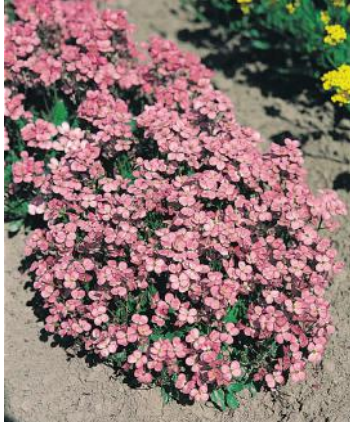

# NOUVEAUTÉS VIVACES 2019

496 ARABIS CAUCASICA  
COMPINKIE

H : 15 CM Z:3 ☀️

222 ARABIS CAUCASICA  
PIXIE CREAM

H : 10 CM Z:3 ☀️

675 ARTEMISIA SILVER MOUND

H : 25 CM Z:2 ☀️

703 ASTILBE RED SENTINEL