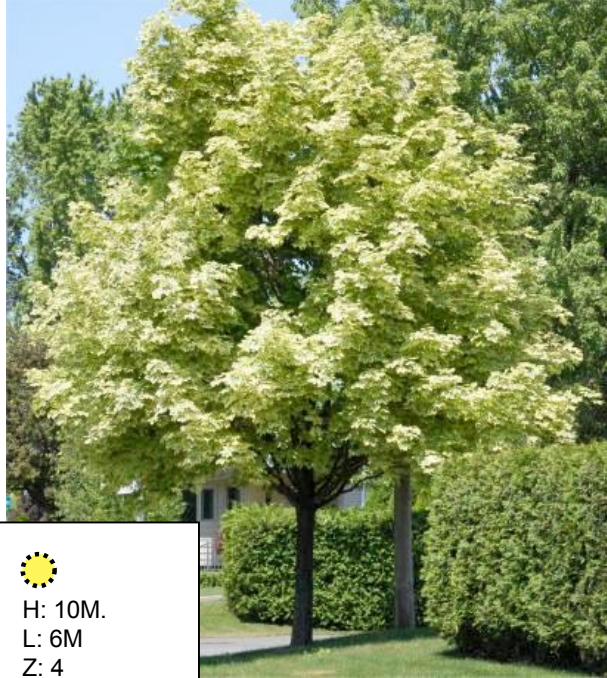

## **ACER PLATANOIDE DRUMMUNDII**

H: 10M.  
L: 6M  
Z: 4

## **CHENE ROBUR FASTIGIATA**

H: 15M.  
L: 5M  
Z: 4