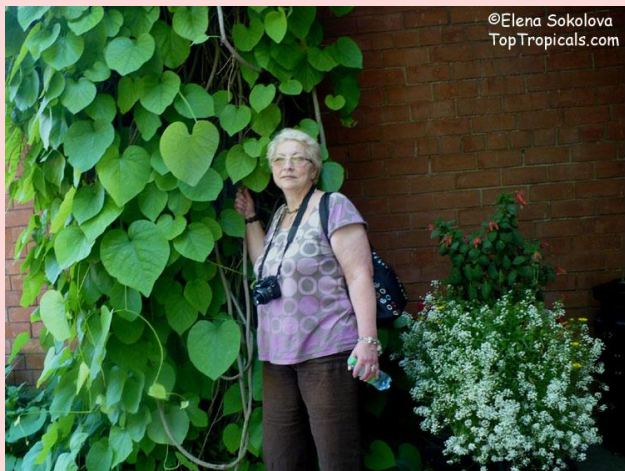

ARBUSTES NOUVEAUTÉS 2015

- *ARISTOLOCHIA DURIOR
- *ARONIA MELAN, AUTUMN MAGIC
- *HYDRANGEA PAN. BOBO
- *SYRINGA VUL. PRESIDENT GREVY
- *WEIGELA FLO.SONIC BLOOM RED

*ARISTOLOCHIA DURIOR

ARISTOLOCHIA DURIOR

H: 10M.
L: 4M
Z: 4

ARONIA MELAN. AUTUMN MAGIC

H: 1,3M.
L: 1,3M
Z: 4

HYDRANGEA BOBO

H: 0,80M.
L: 1M
Z: 3

SYRINGA VUL. PRESIDENT GREVY

H: 2,75M.
L: 2,25M
Z: 3

WEIGELA FLORIDA SONIC BLOOM RED