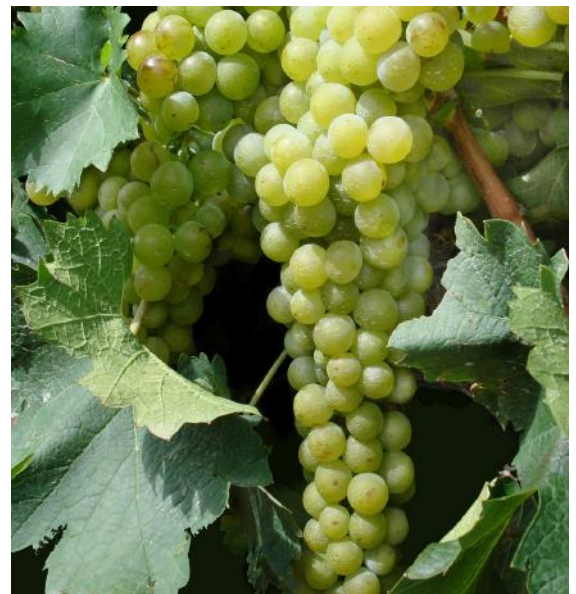

Petits fruits 2023

MURIER ILLINI HARDY
FRUITS FERMES ET DÉLICIEUX
Z3 HAUTEUR 2M

RHUBARBE CANADA RED
LARGES PÉTIOLES ROUGE VIF TRÈS SUCRÉS
Z3

RHUBARBE VICTORIA
PÉTIOLE VERT ROUGEÂTRE, LONG ET GOÛTEUX.
Z 3

Petits fruits 2023

VIGNE À RAISINS SOMERSET
FRUITS ROUGES SUCRÉS SANS PÉPINS. Z4

VIGNE À RAISINS TROLLHAUGEN
FRUITS SUCRÉS ET SAVOUREUX., BLEUS,
PRESQUE NOIRS, PRESQUE SANS PÉPINS Z4

VIGNE À RAISINS BEL-CHAS
GROS FRUITS JAUNES-VERTS AU GOÛT
DE LITCHI. PETITS PÉPINS. MATURATION
FIN AOÛT Z4